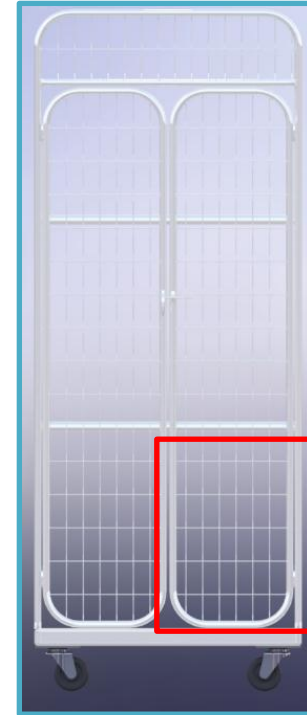

Carrinho fechado com prateleiras

- Dimensões Úteis: 80 x 56 x 185 (cm);
- 4 portas;
- Estrutura tubular reforçada;
- Completamente fechado com grades em arame
- Prateleiras e base lisas;
- Cantos arredondados;

- 1 Base;
- 2 Prateleiras;
- 4 Rodízios em Borracha Termoplástica de 4" (2 fixos e 2 giratórios);
- Pintura Branca em Epóxi.

-Tela Galvanizada.