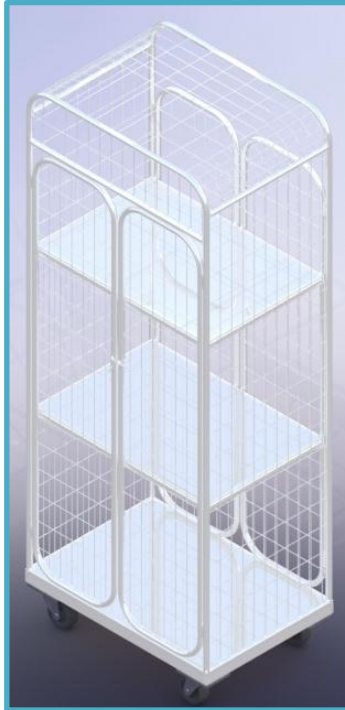

Carrinho fechado com prateleiras

- Dimensões Úteis: 80 x 56 x 185 (cm);
- 4 portas;
- Estrutura tubular reforçada;
- Completamente fechado com grades em arame
- Prateleiras e base lisas;
- Cantos arredondados;

- 1 Base;
- 2 Prateleiras;
- 4 Rodízios em Borracha Termoplástica de 4" (2 fixos e 2 giratórios);
- Pintura Branca em Epóxi.

-Tela Galvanizada.