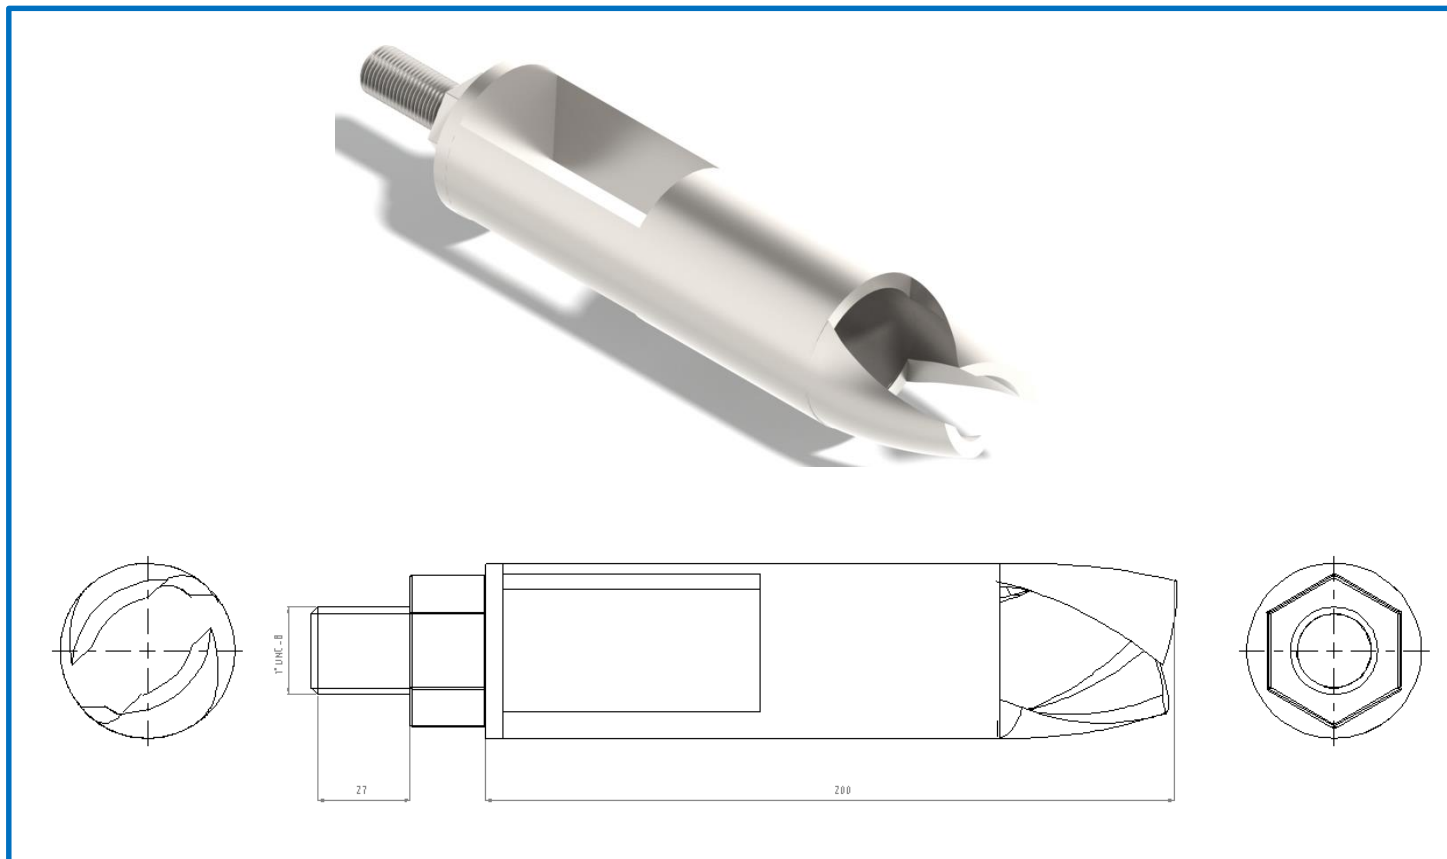

Caçamba de Trado tipo caneco

- Construída em aço inox;
- Permite coleta de solos em profundidade de 20 em 20 cm;
- Diâmetro de 2";
- Outros diâmetros e comprimentos, sob consulta.