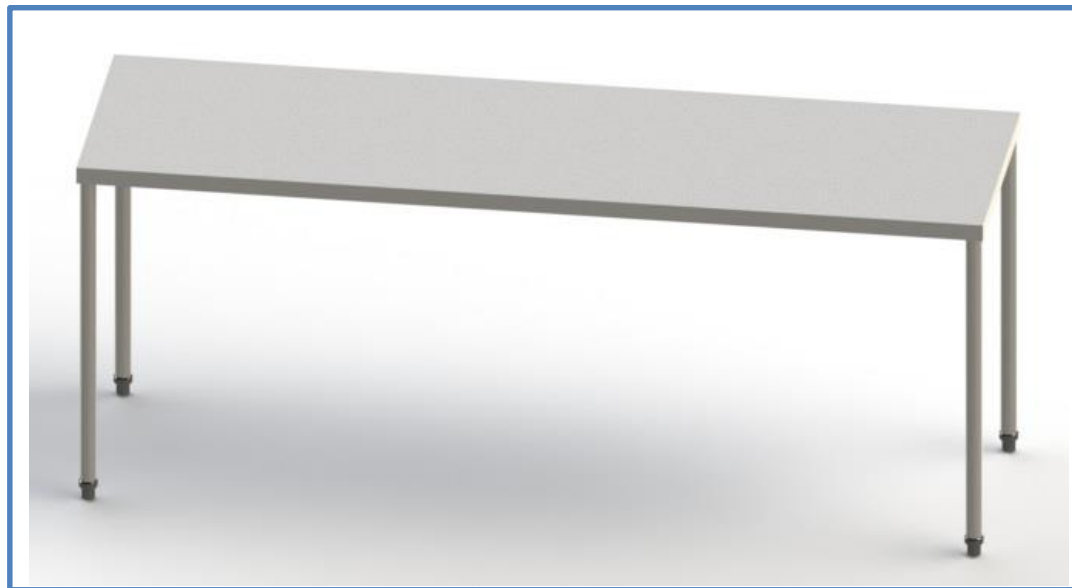

## Mesa Lisa em Aço Inox

Dimensões gerais: 2100 x 850 x 600 mm;  
 Tampo superior em chapa lisa #18 em Aço Inox 304 18.8;  
 Borda laterais de 40mm de altura;  
 Estrutura de reforço inferior;  
 Pés tubulares com  $\varnothing 1\ 1/2''$ ;  
 Sapatas reguláveis em polipropileno;  
 Tampo aparafusado.