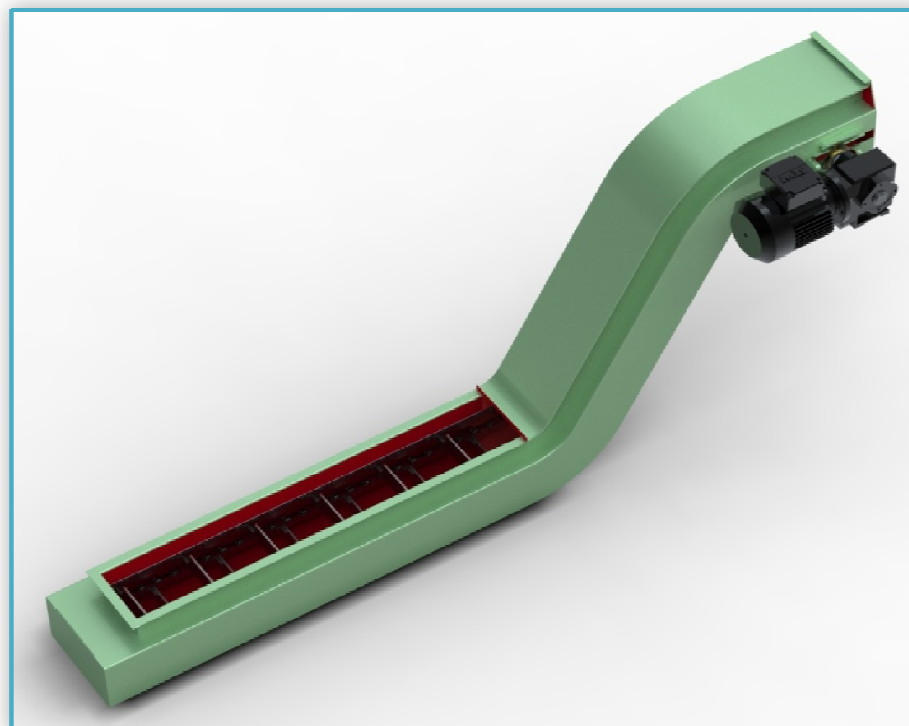

Transportador de Esteira de Arraste

Indicado para centros de usinagem que gerem somente cavacos quebrados e curtos, ferrosos ou não, imersos em emulsão ou à seco;
Permite adaptações para transporte de retalhos e materiais abrasivos;
Esteira com arrastadores de fácil manutenção e substituição;